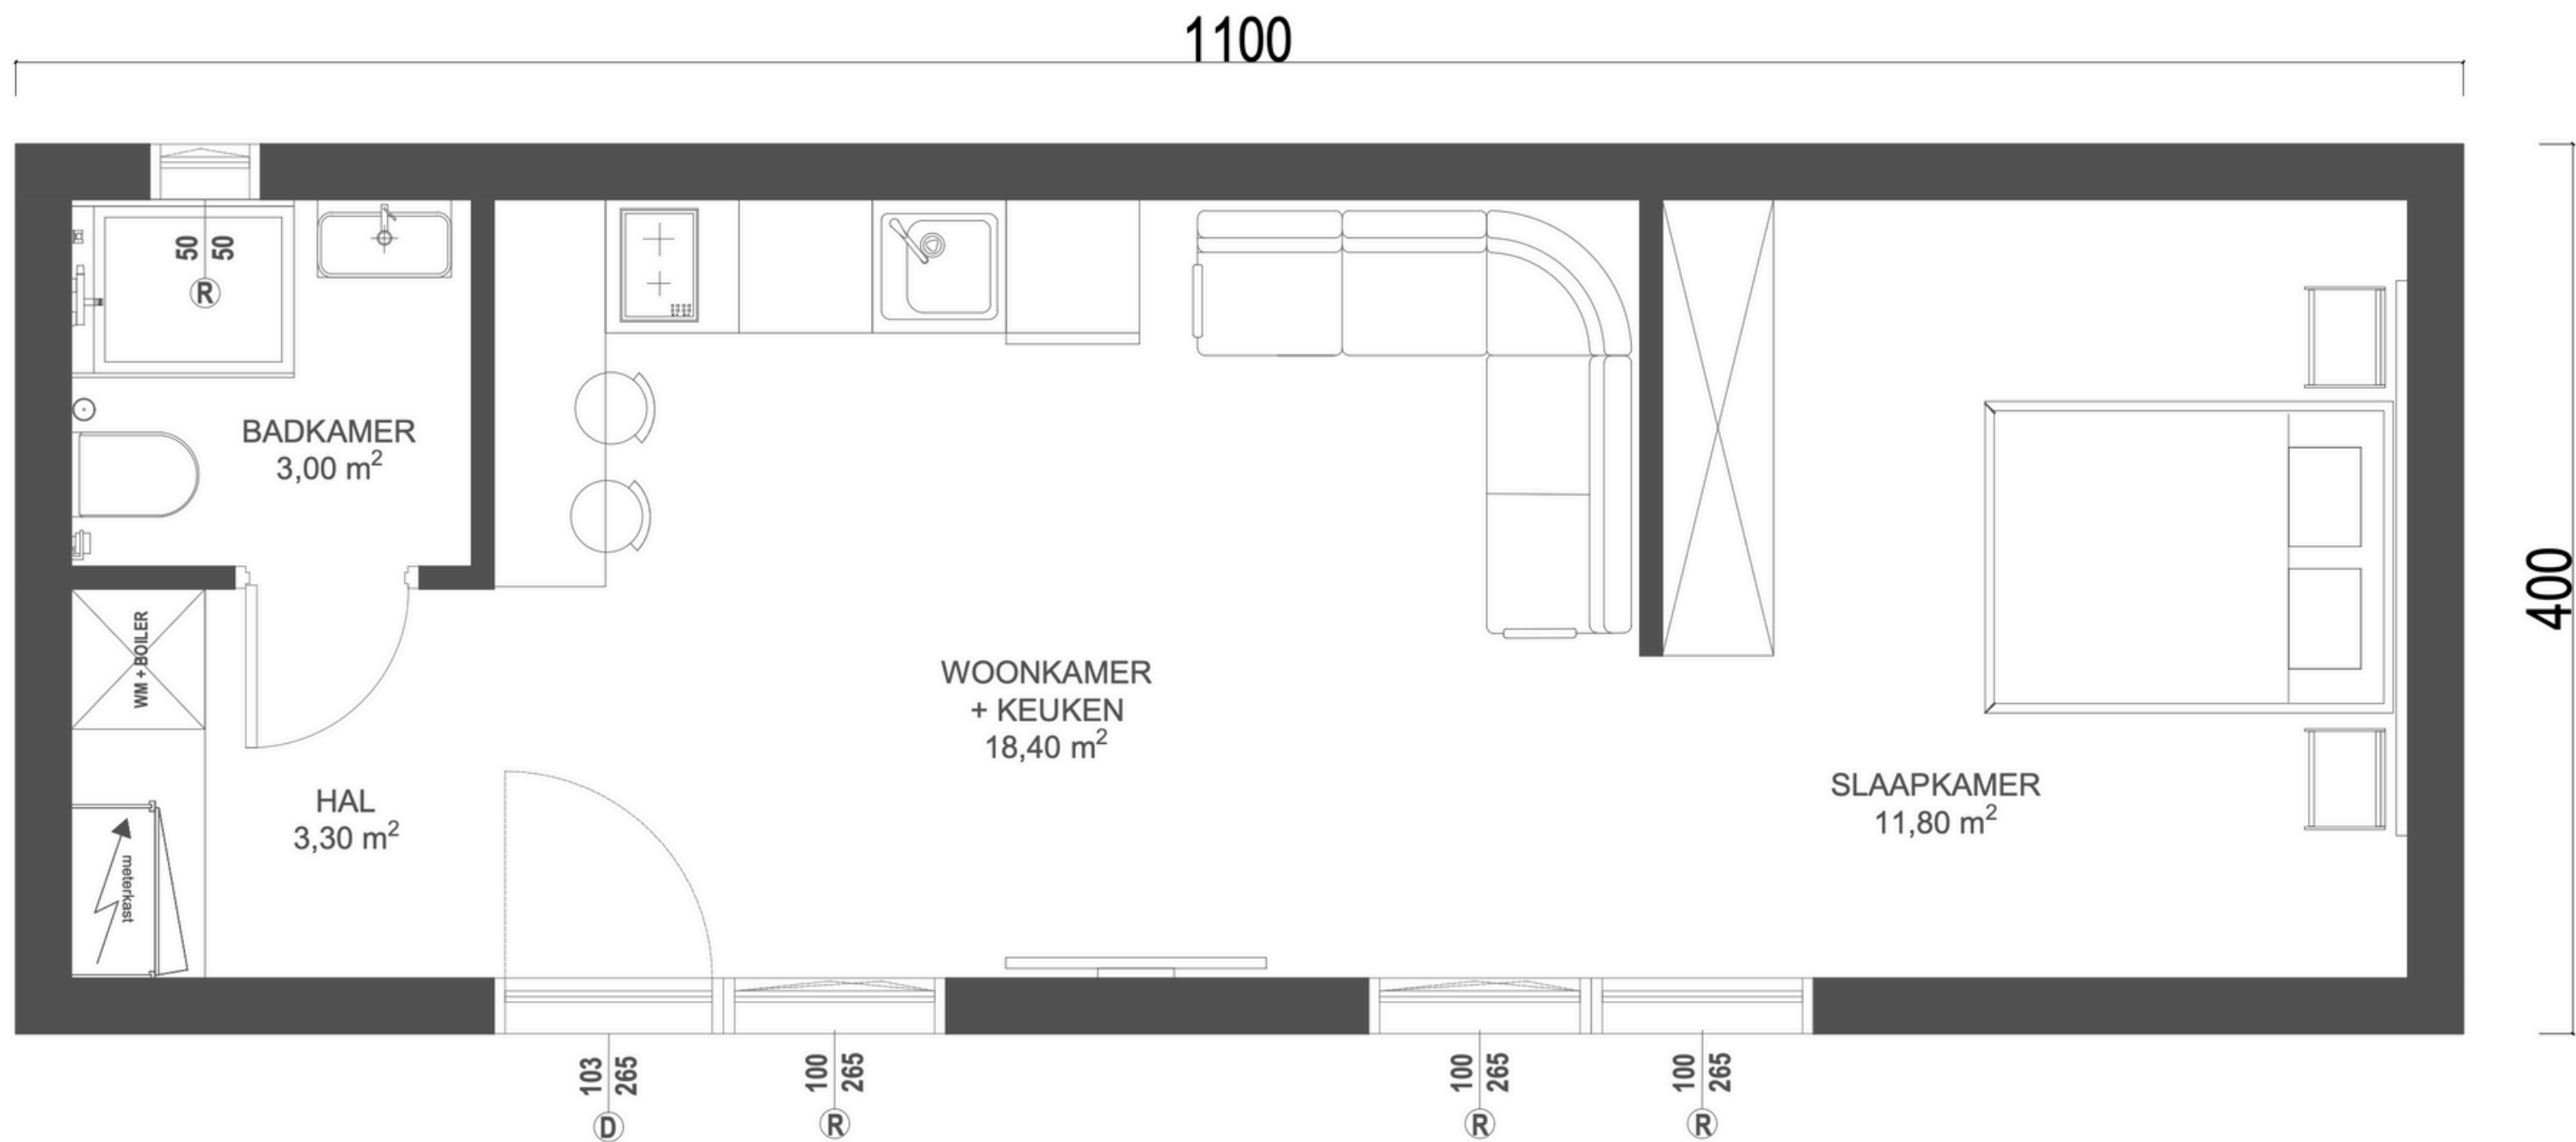

KZ-44 Mantelzorgwoning

– Ruim, zorgvriendelijk en modern wonen

De KZ-44 mantelzorgwoning is ontworpen voor wie n t iets meer ruimte, comfort en toegankelijkheid zoekt. Met een royale leefruimte, een slaapkamer van bijna 12 m², een volledig afgewerkte badkamer en brede doorgangen is dit model ideaal voor zelfstandig en zorgvriendelijk wonen.

Sleutelklaar geplaatst in 1 dag

Indeling & Ruimtegebruik

Woonkamer + Keuken – 18,40 m²

- Ruime, lichte leefruimte met grote glaspartijen
- Moderne keukenopstelling met spoelbak, kookzone en kastruimte
- Plaats voor een eettafel en comfortabele zithoek
- Infrarood/plafondverwarmingspanelen (standaard)

Slaapkamer – 11,80 m²

- Geschikt voor een tweepersoonsbed
- Ruimte voor grote kledingkast
- Rustige ligging aan de achterzijde

Badkamer – 3,00 m²

- Douche
- Toilet
- Wastafel
- Elektrische warmwaterboiler
- Volledig betegeld en gebruiksklaar

Technische Gegevens

- Constructie: Kerto LVL houtskelet
- Afmeting: 11 x 4 m
- Productietijd: 4-12 weken
- Montage: 1 dag sleutelklaar
- Verwarming: Plafondverwarming (standaard)
- Warm water: Elektrische boiler
- Kozijnen: Kunststof + HR++ glas (wit)