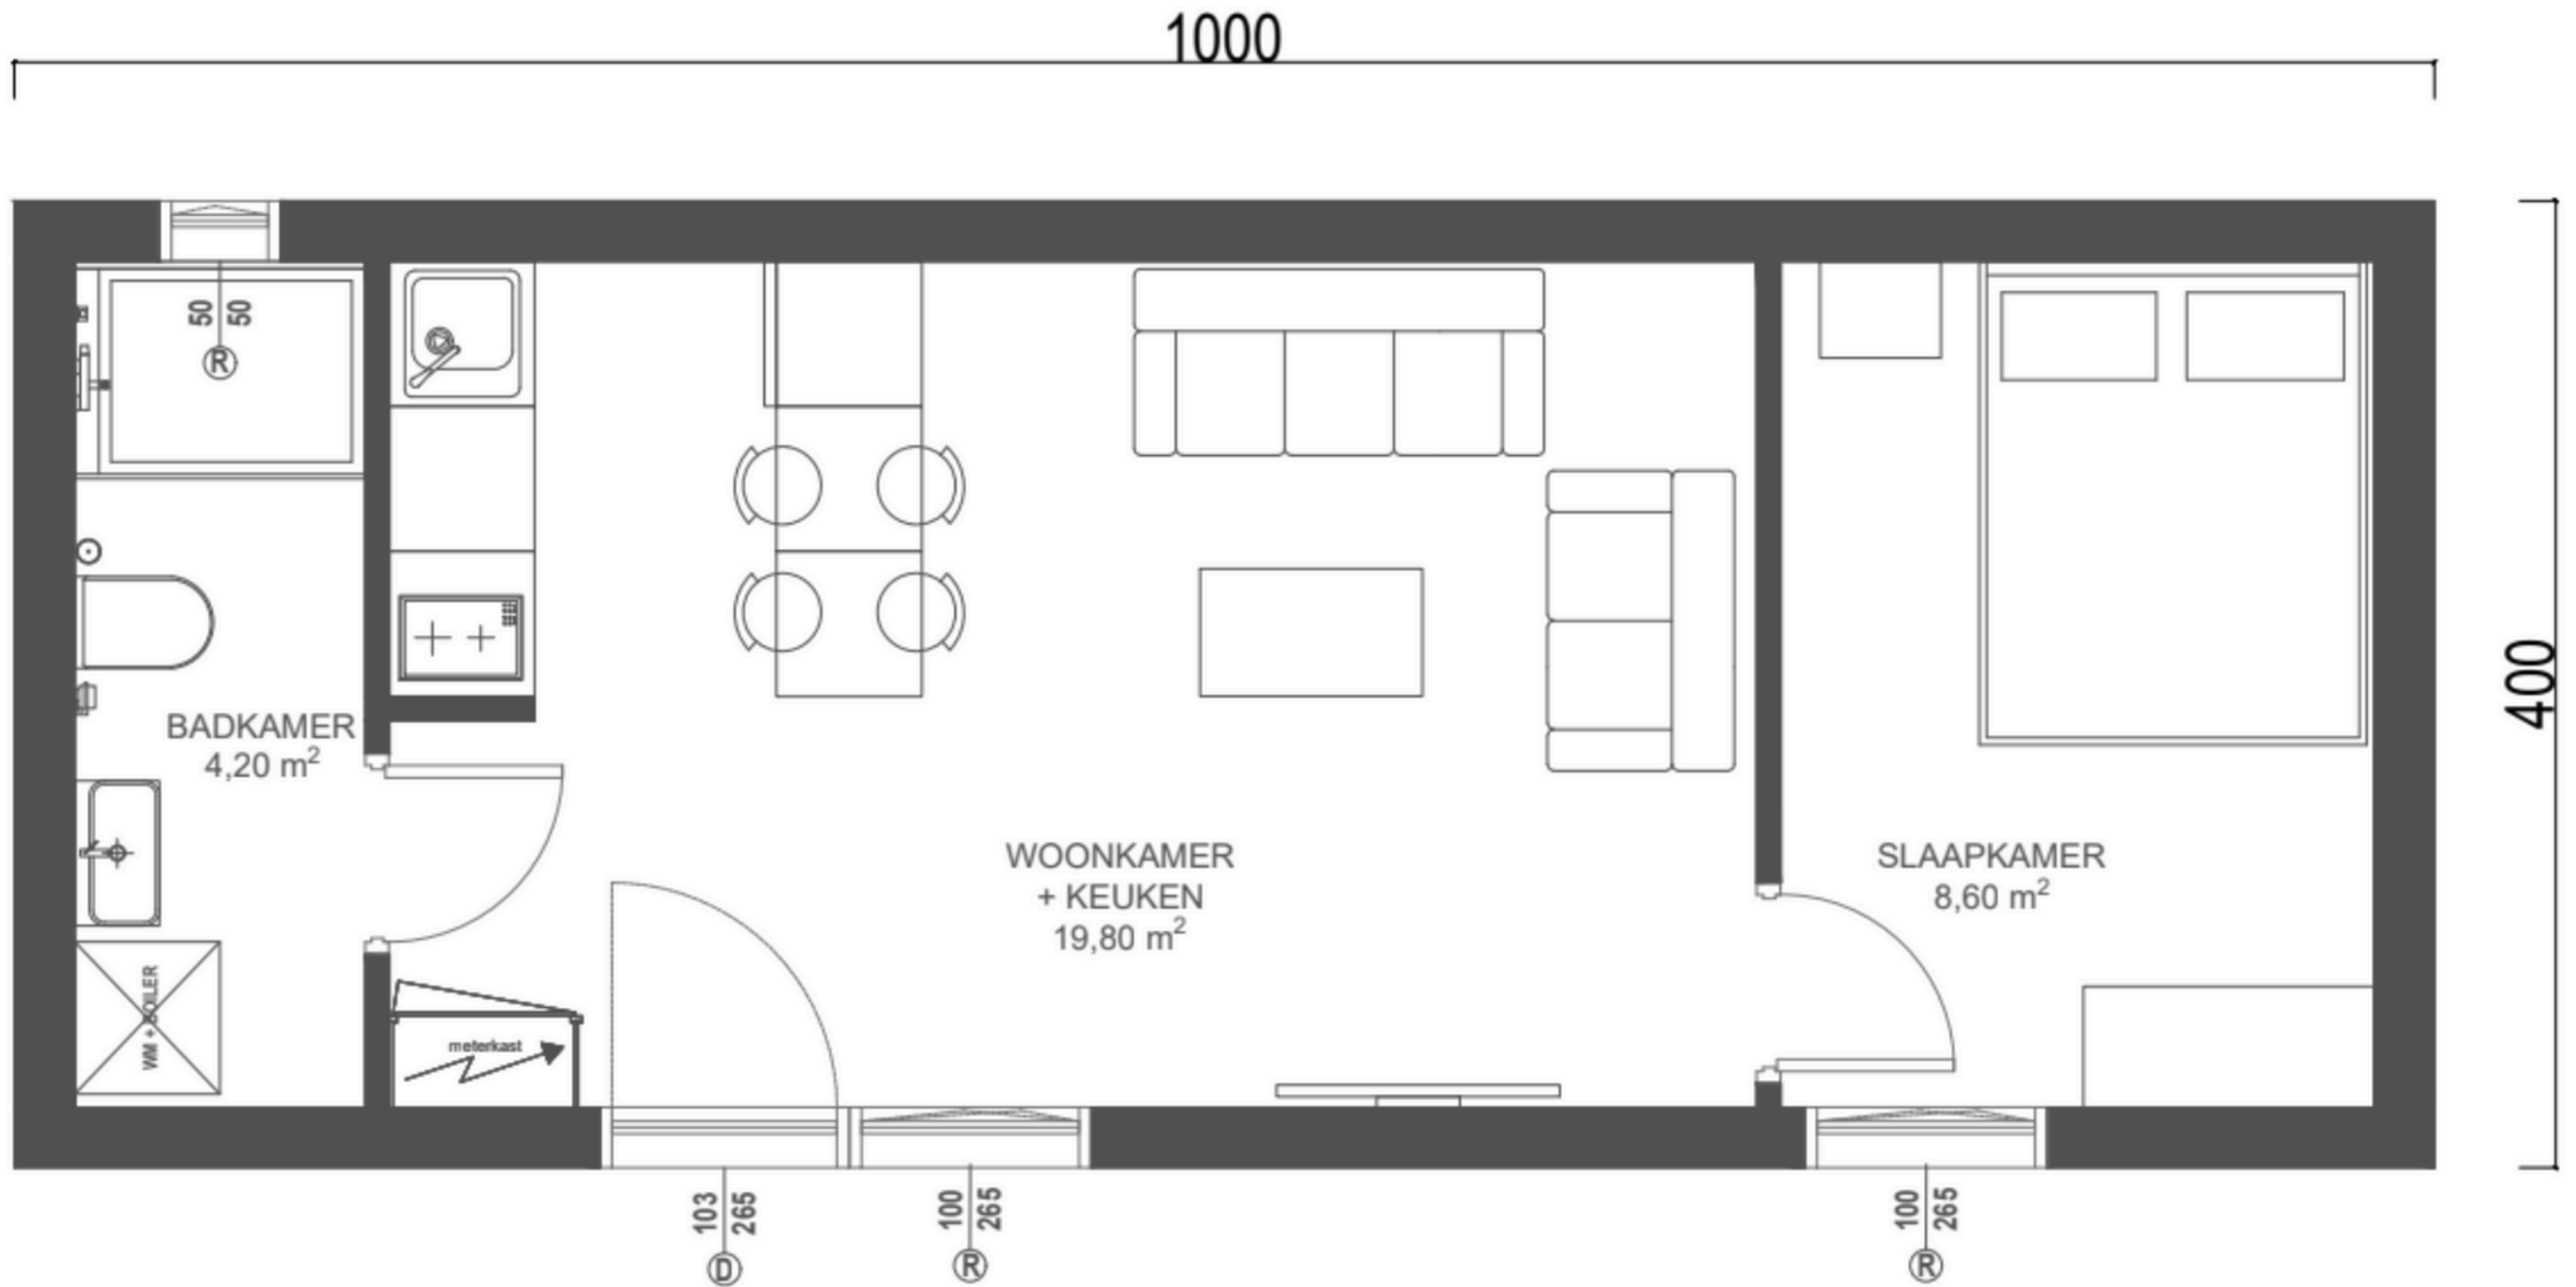

KZ-40 Mantelzorgwoning

– Comfortabel, modern en volledig prefab

De KZ-40 mantelzorgwoning is een slim ontworpen prefab model van 10 × 4 meter, ideaal voor wie op zoek is naar extra comfort, ruimte en functionaliteit. Dankzij de ruime leefruimte, aparte slaapkamer en volledig afgewerkte badkamer biedt dit model alles voor zelfstandig, zorgvriendelijk en modern wonen.

Sleutelklaar geplaatst binnen 1 dag

Indeling & Ruimtegebruik

Woonkamer + Keuken – 19,80 m²

- Ruime, open leefruimte met veel lichtinval
- Grote glaspartijen voor optimale tuinverbinding
- Moderne keukenopstelling met spoelbak, kookzone en kastruimte
- Plaats voor eettafel en comfortabele zithoek
- 2 plafondverwarmingspanelen (standaard)

Slaapkamer – 8,60 m²

- Geschikt voor een tweepersoonsbed
- Ruimte voor kledingkasten
- Rustige ligging aan de achterzijde

Badkamer – 4,20 m²

- Douche
- Toilet
- Wastafel
- Elektrische warmwaterboiler
- Volledig betegeld en gebruiksklaar

Technische Gegevens

- Constructie: Kerto LVL houtskelet
- Afmeting: 10 × 4 m
- Productietijd: 4–12 weken
- Montage: 1 dag sleutelklaar
- Verwarming: Plafondverwarming (standaard)
- Warm water: Elektrische boiler
- Kozijnen: Kunststof + HR++ glas (wit)