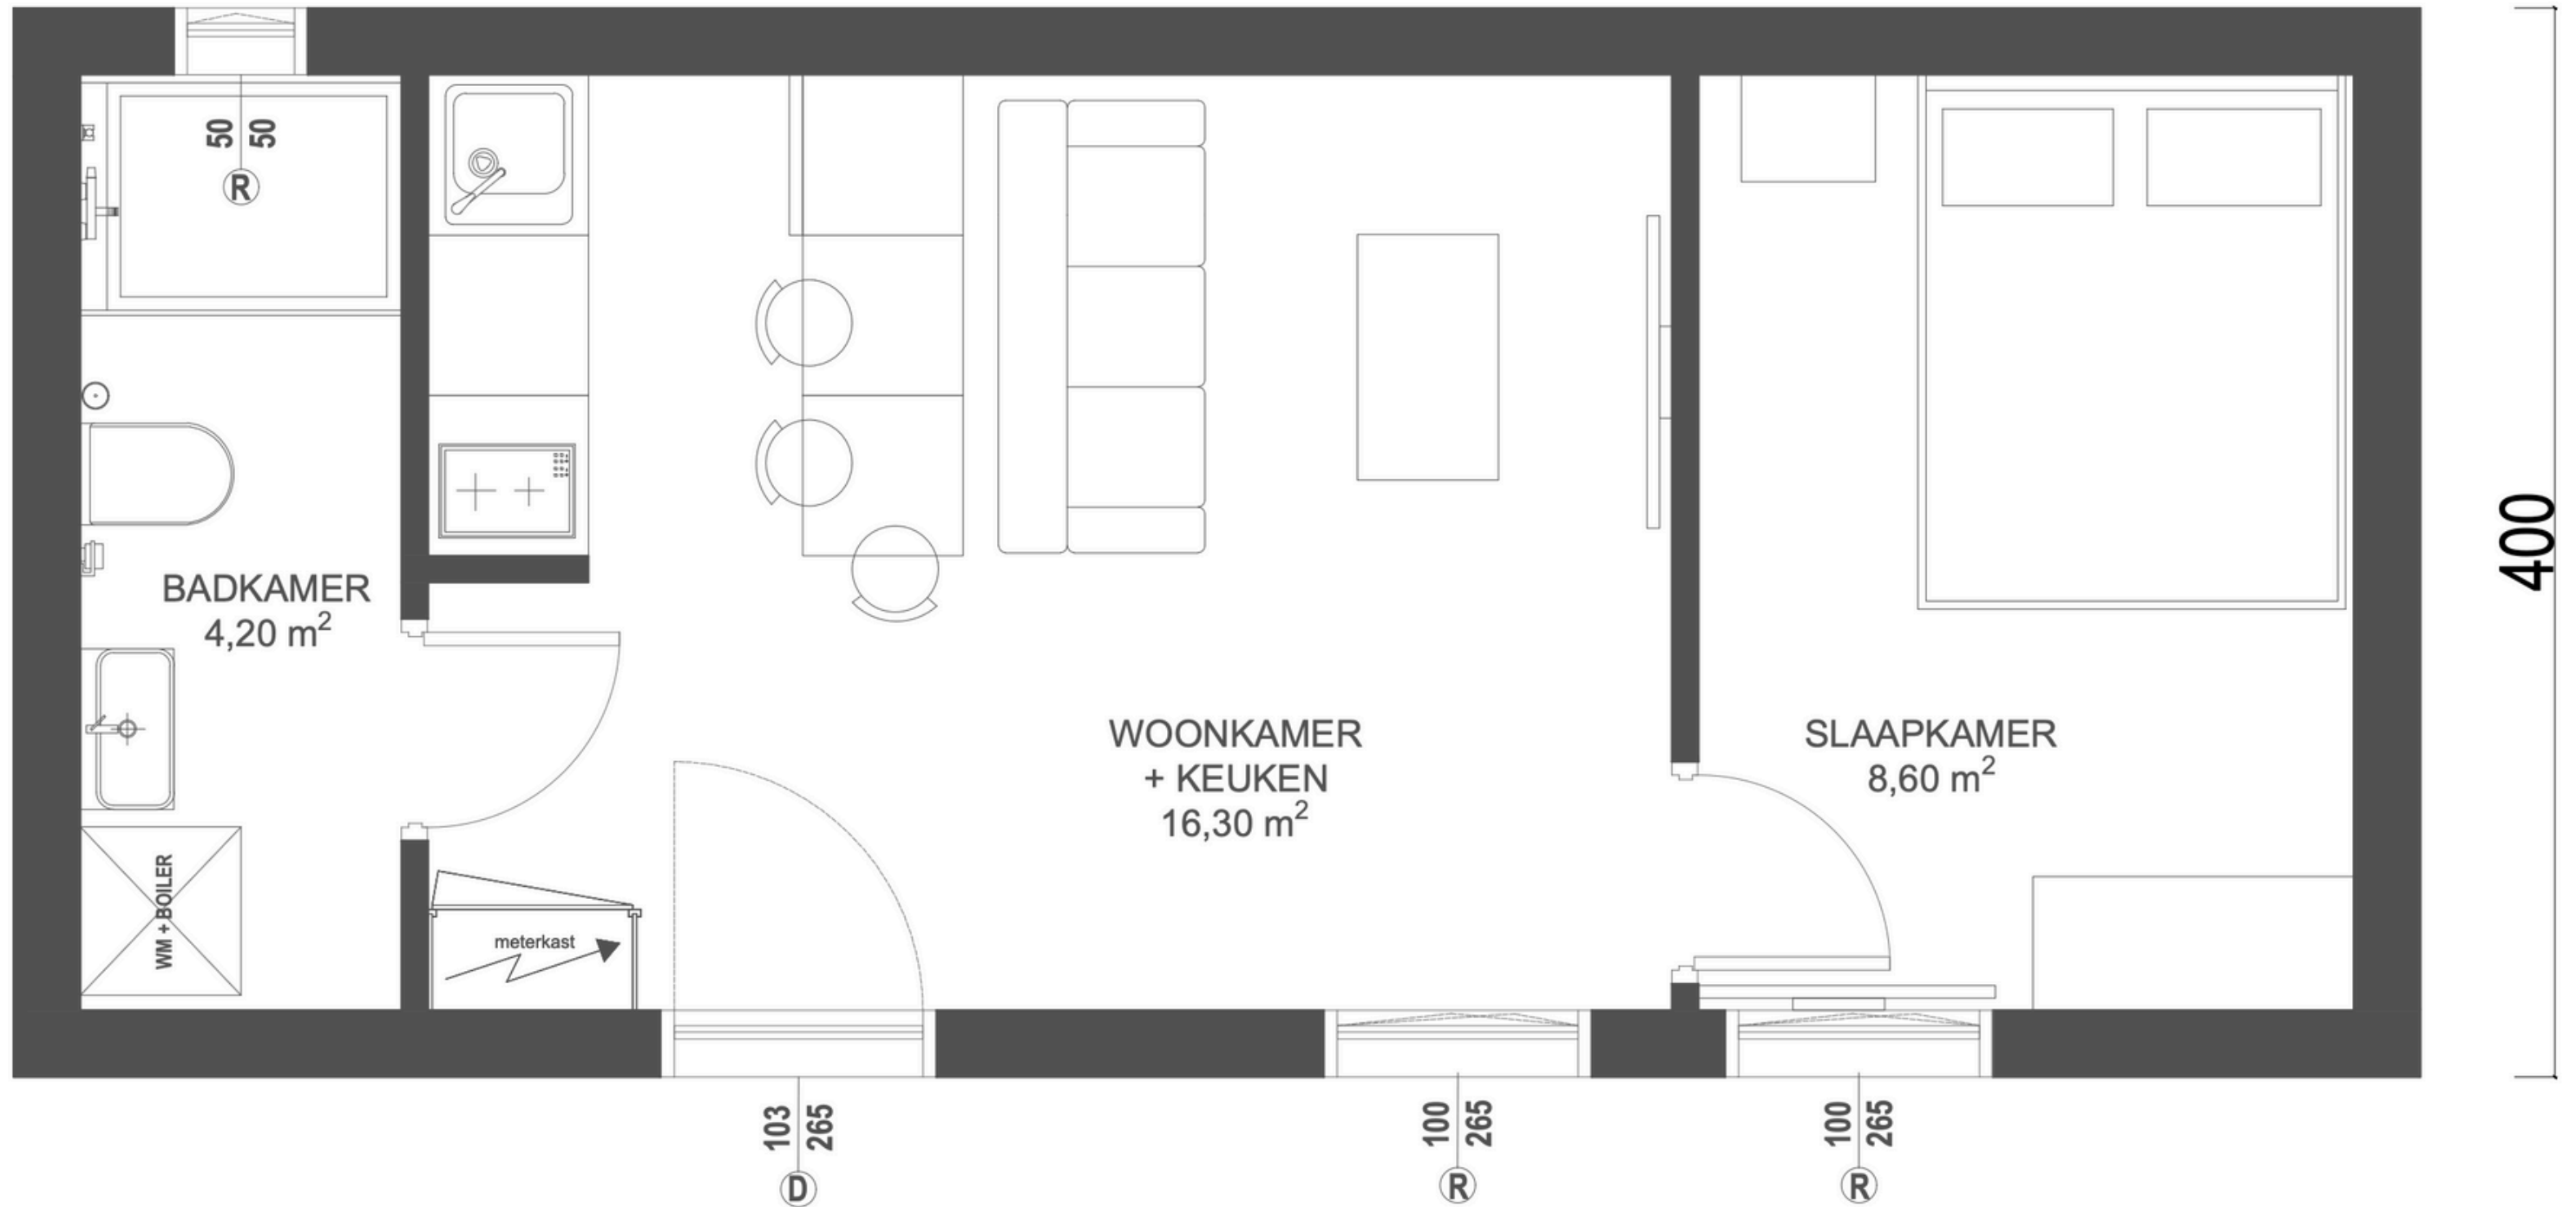

# KZ-36 Mantelzorgwoning

## – Compact, Licht & Modern Prefab Model

900

De KZ-36 is een moderne en slim ingedeelde mantelzorgwoning van 9 × 4 meter, ontworpen voor wie comfortabel, licht en zelfstandig wil wonen.

Met een open leefruimte, aparte slaapkamer en compleet uitgeruste badkamer biedt dit model alles wat nodig is op 36 m<sup>2</sup>.

### **Woonkamer + Keuken – 16,30 m<sup>2</sup>**

- Lichte, open leefruimte
- Grote raampartijen met tuinverbinding
- Functionele keukenopstelling met spoelbak & kookzone
- Ruimte voor eethoek en comfortabele zithoek
- 2 plafondverwarmingspanelen (standaard)

### **Badkamer – 4,20 m<sup>2</sup>**

- Inloopdouche
- Toilet
- Wastafel
- Elektrische warmwaterboiler